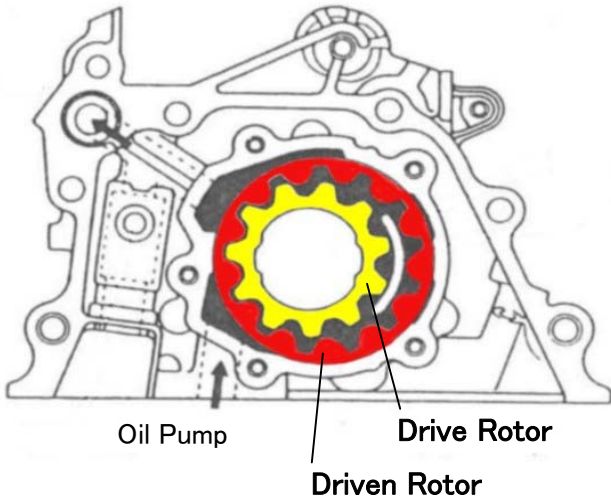

AISIN

AFTERMARKET NEWS

Oil Pump rotors now available !!

Package(left side: Rotor set / right side: Rotor)

ROTOR SET

AISIN No.	GENUINE No.	P/U	NOTES
OPT-P008	15103-75010	10	Drive Rotor (15121-75010)+ Driven Rotor (15122-62010)
OPT-P009	15103-75020	10	Drive Rotor (15121-75020)+ Driven Rotor (15122-75020)
OPT-P007	15102-11040	10	Drive Rotor (15121-2310)+ Driven Rotor (15122-2310)
OPT-P002	15102-64010	10	Drive Rotor (15121-64010)+ Driven Rotor (15122-64010)
OPT-P003	15102-64020	10	Drive Rotor (15121-64020)+ Driven Rotor (15122-64020)
OPT-P055	15102-11080	10	【New Item】 Drive Rotor (15121-2330)+ Driven Rotor (15122-2330)
OPT-P056	15102-63010	10	【New Item】 Drive Rotor (15121-63010)+ Driven Rotor (15122-63010)
OPT-P057	15102-64021	10	【New Item】 Drive Rotor (15121-64021)+ Driven Rotor (15122-64021)
OPT-P058	15102-74020	10	【New Item】 Drive Rotor (15121-74020)+ Driven Rotor (15122-74020)